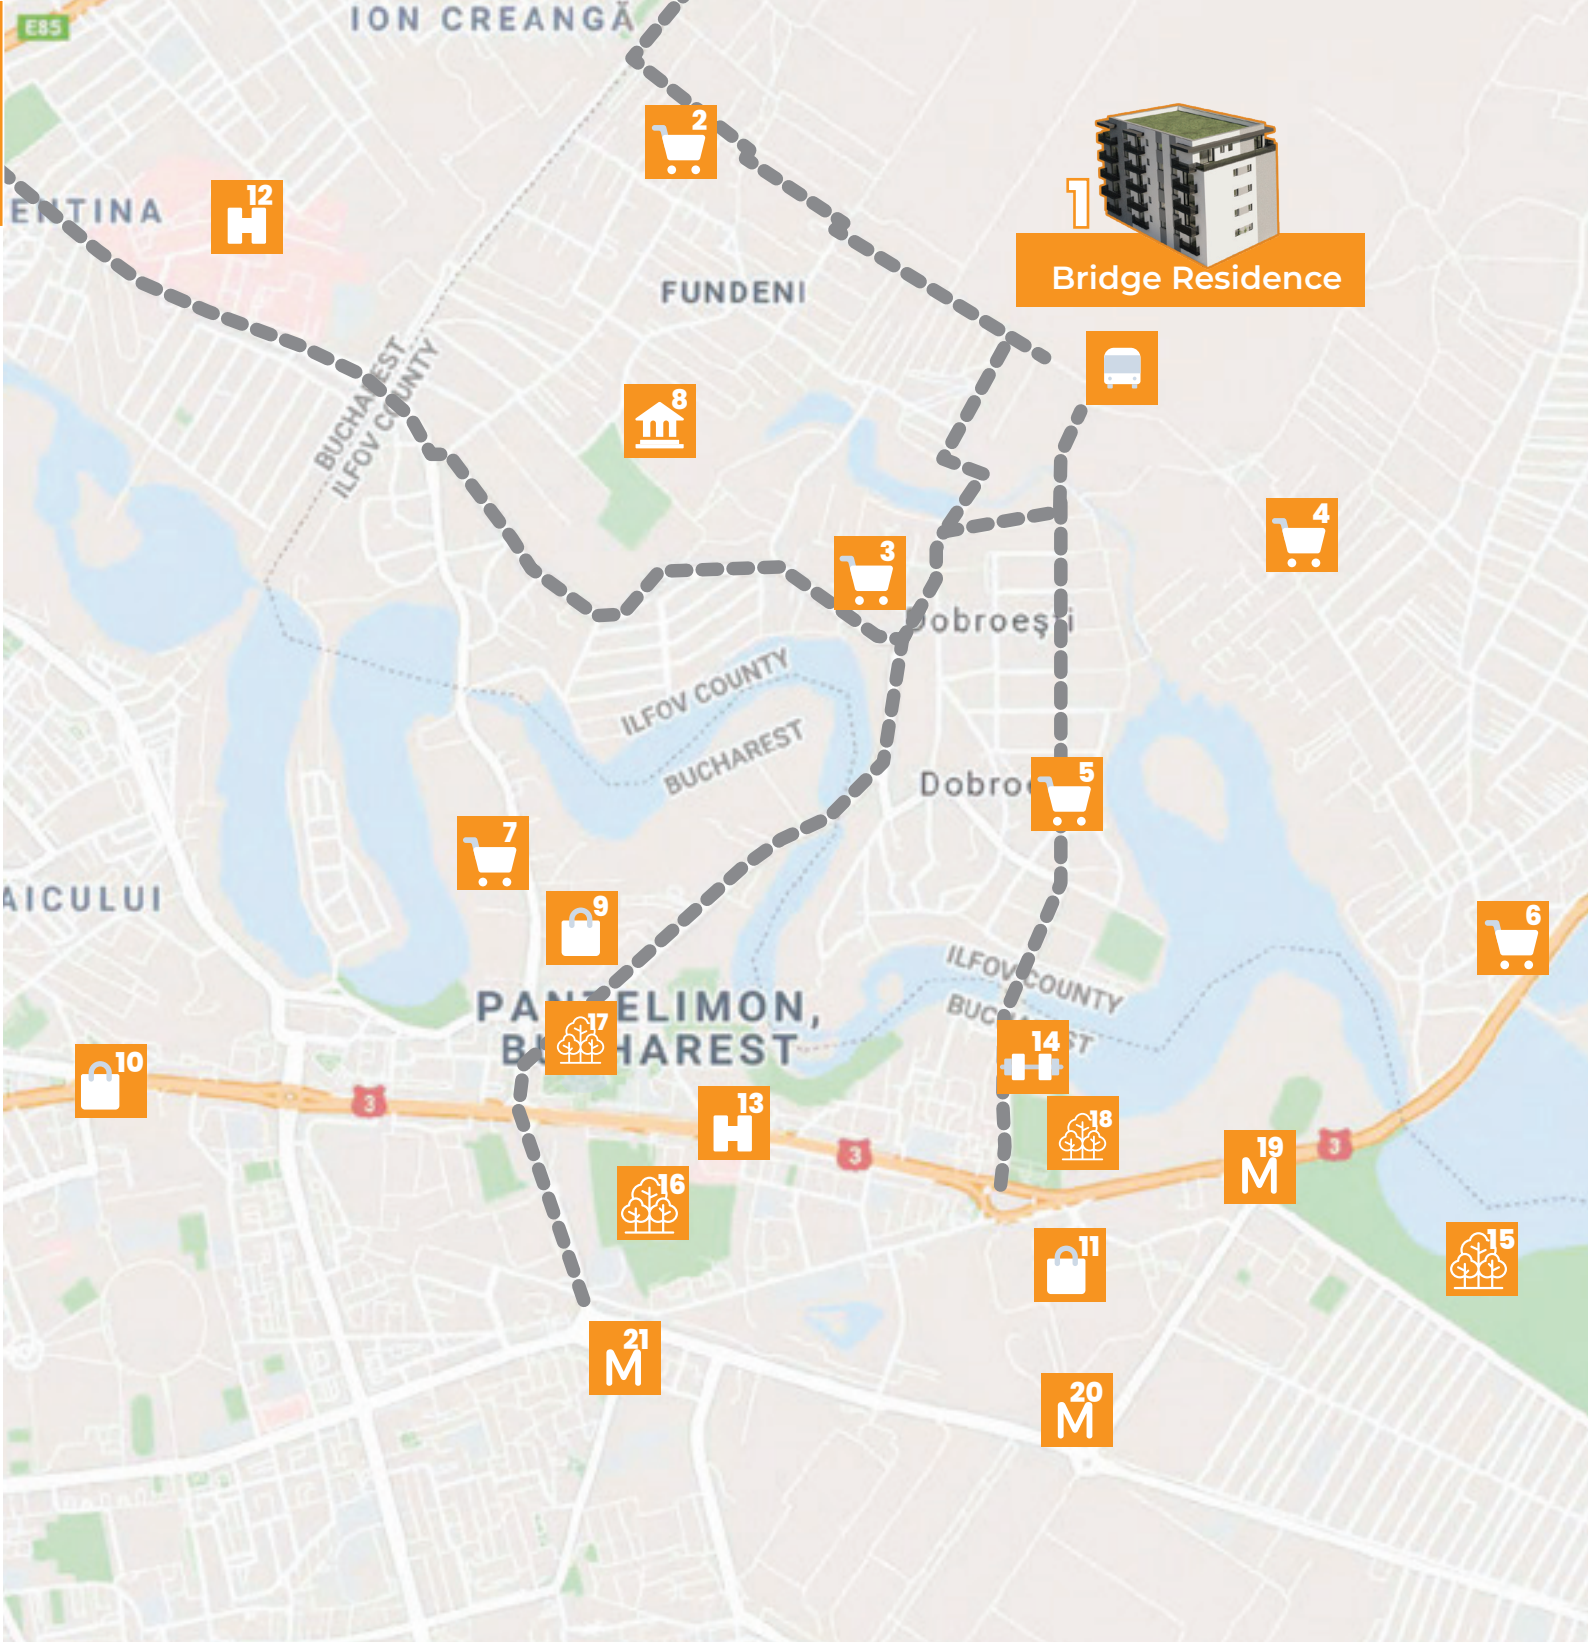

AVANTAJE

Loc de joacă în complex

Acces cu barieră și
monitorizare video 24/7

Peste 30% din suprafață
spații verzi

Încălzire
în pardoseală

Parcare subterană

Comunitate formată

- | | | | | | | | |
|--|----------------------|---|------------------------------------|---|------------------------------------|---|----------------------------|
|  | 1. Bridge Residence |  | 7. Lidl |  | 13. Spitalul de urgență Pantelimon |  | 19. Metrou Pantelimon |
|  | 2. Shop&Go |  | 8. Campus Școlar Dobroești Fundeni |  | 14. Complex sportiv Ion Tiriac |  | 20. Metrou Republica |
|  | 3. Mega Image |  | 9. JYSK |  | 15. Parcul Pantelimon |  | 21. Metrou Costin Georgian |
|  | 4. Magazin alimentar |  | 10. Mega Mall |  | 16. Parcul Morarilor |  | Stație autobuz |
|  | 5. Shop&Go |  | 11. Esplanada |  | 17. Parcul Florilor |  | Drumuri acces rapid |
|  | 6. Mega Image |  | 12. Institutul clinic Fundeni |  | 18. Parcul Cosmos |  | Autobuz direct metrou |