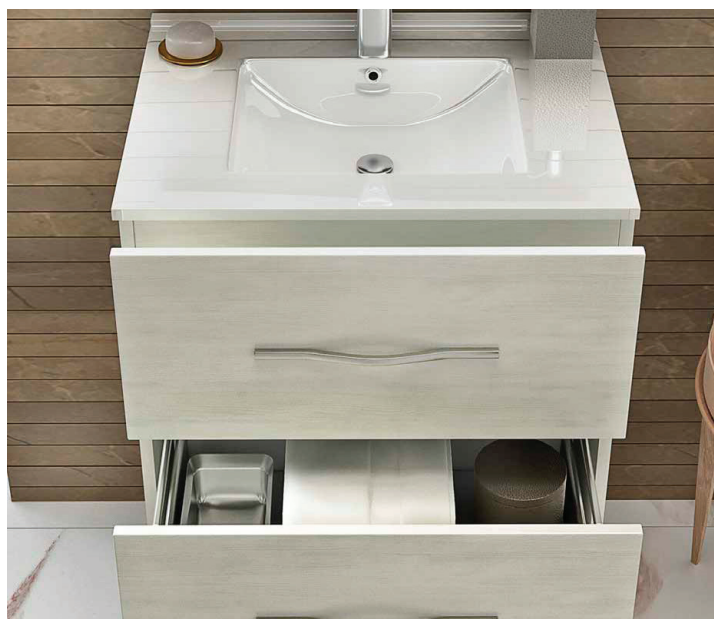

Geam tripan și feronerie Rotto. Te vei bucura ani de zile de aceleași performanțe ale sistemului termopan ca la prima folosire.

Obiecte sanitare Grohe

Băile vor fi dotate cu baterii sanitare, vas WC suspendat Grohe și rezervoare încastrate Grohe.