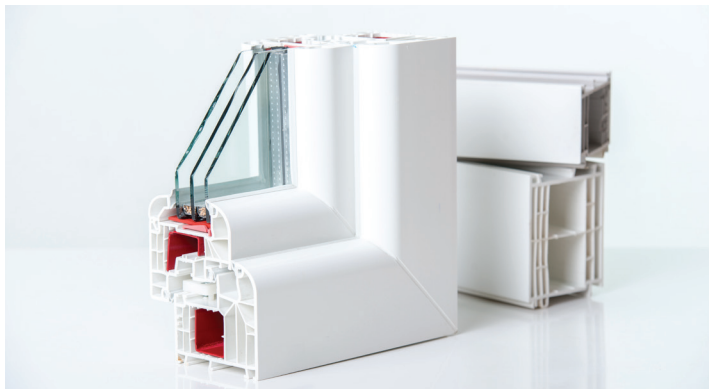

Tâmplărie PVC Salamander

Geam tripan și feronerie Rotto. Te vei bucura ani de zile de aceleași performanțe ale sistemului termopan ca la prima folosire.